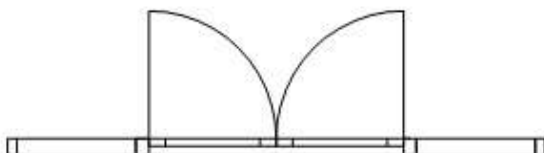

Project: 654 - Striip R

Datum: 22-06-2017

Koperskeuze

Opties woningen Bedaux de Brouwer

01-R-01a **Uitbreiding begane grond achterzijde 1,2 m¹** € 12.500,00

Het vergroten van de woning door het plaatsen van een aanbouw over de gehele breedte aan de achterzijde van de woning met een diepte van circa 1200 mm, zoals aangegeven op de optietekening.

VK.103a (type B1)

VK.104a (type B2)

VK.105a (type C1)

VK.107a (type C2)

VK.108a (type C3 + C4)

VK.117a (type X)

VK.118a (type Y1)

VK.119a (Type Y2)

01-R-03d **Dubbele deuren in achtergevel i.p.v. basis kozijn, incl. zijlichten** € 2.100,00

Het basis gevelkozijn in de achtergevel vervangen door een pui met dubbele tuindeuren, incl. twee zijlichten. Plaats, afmeting en